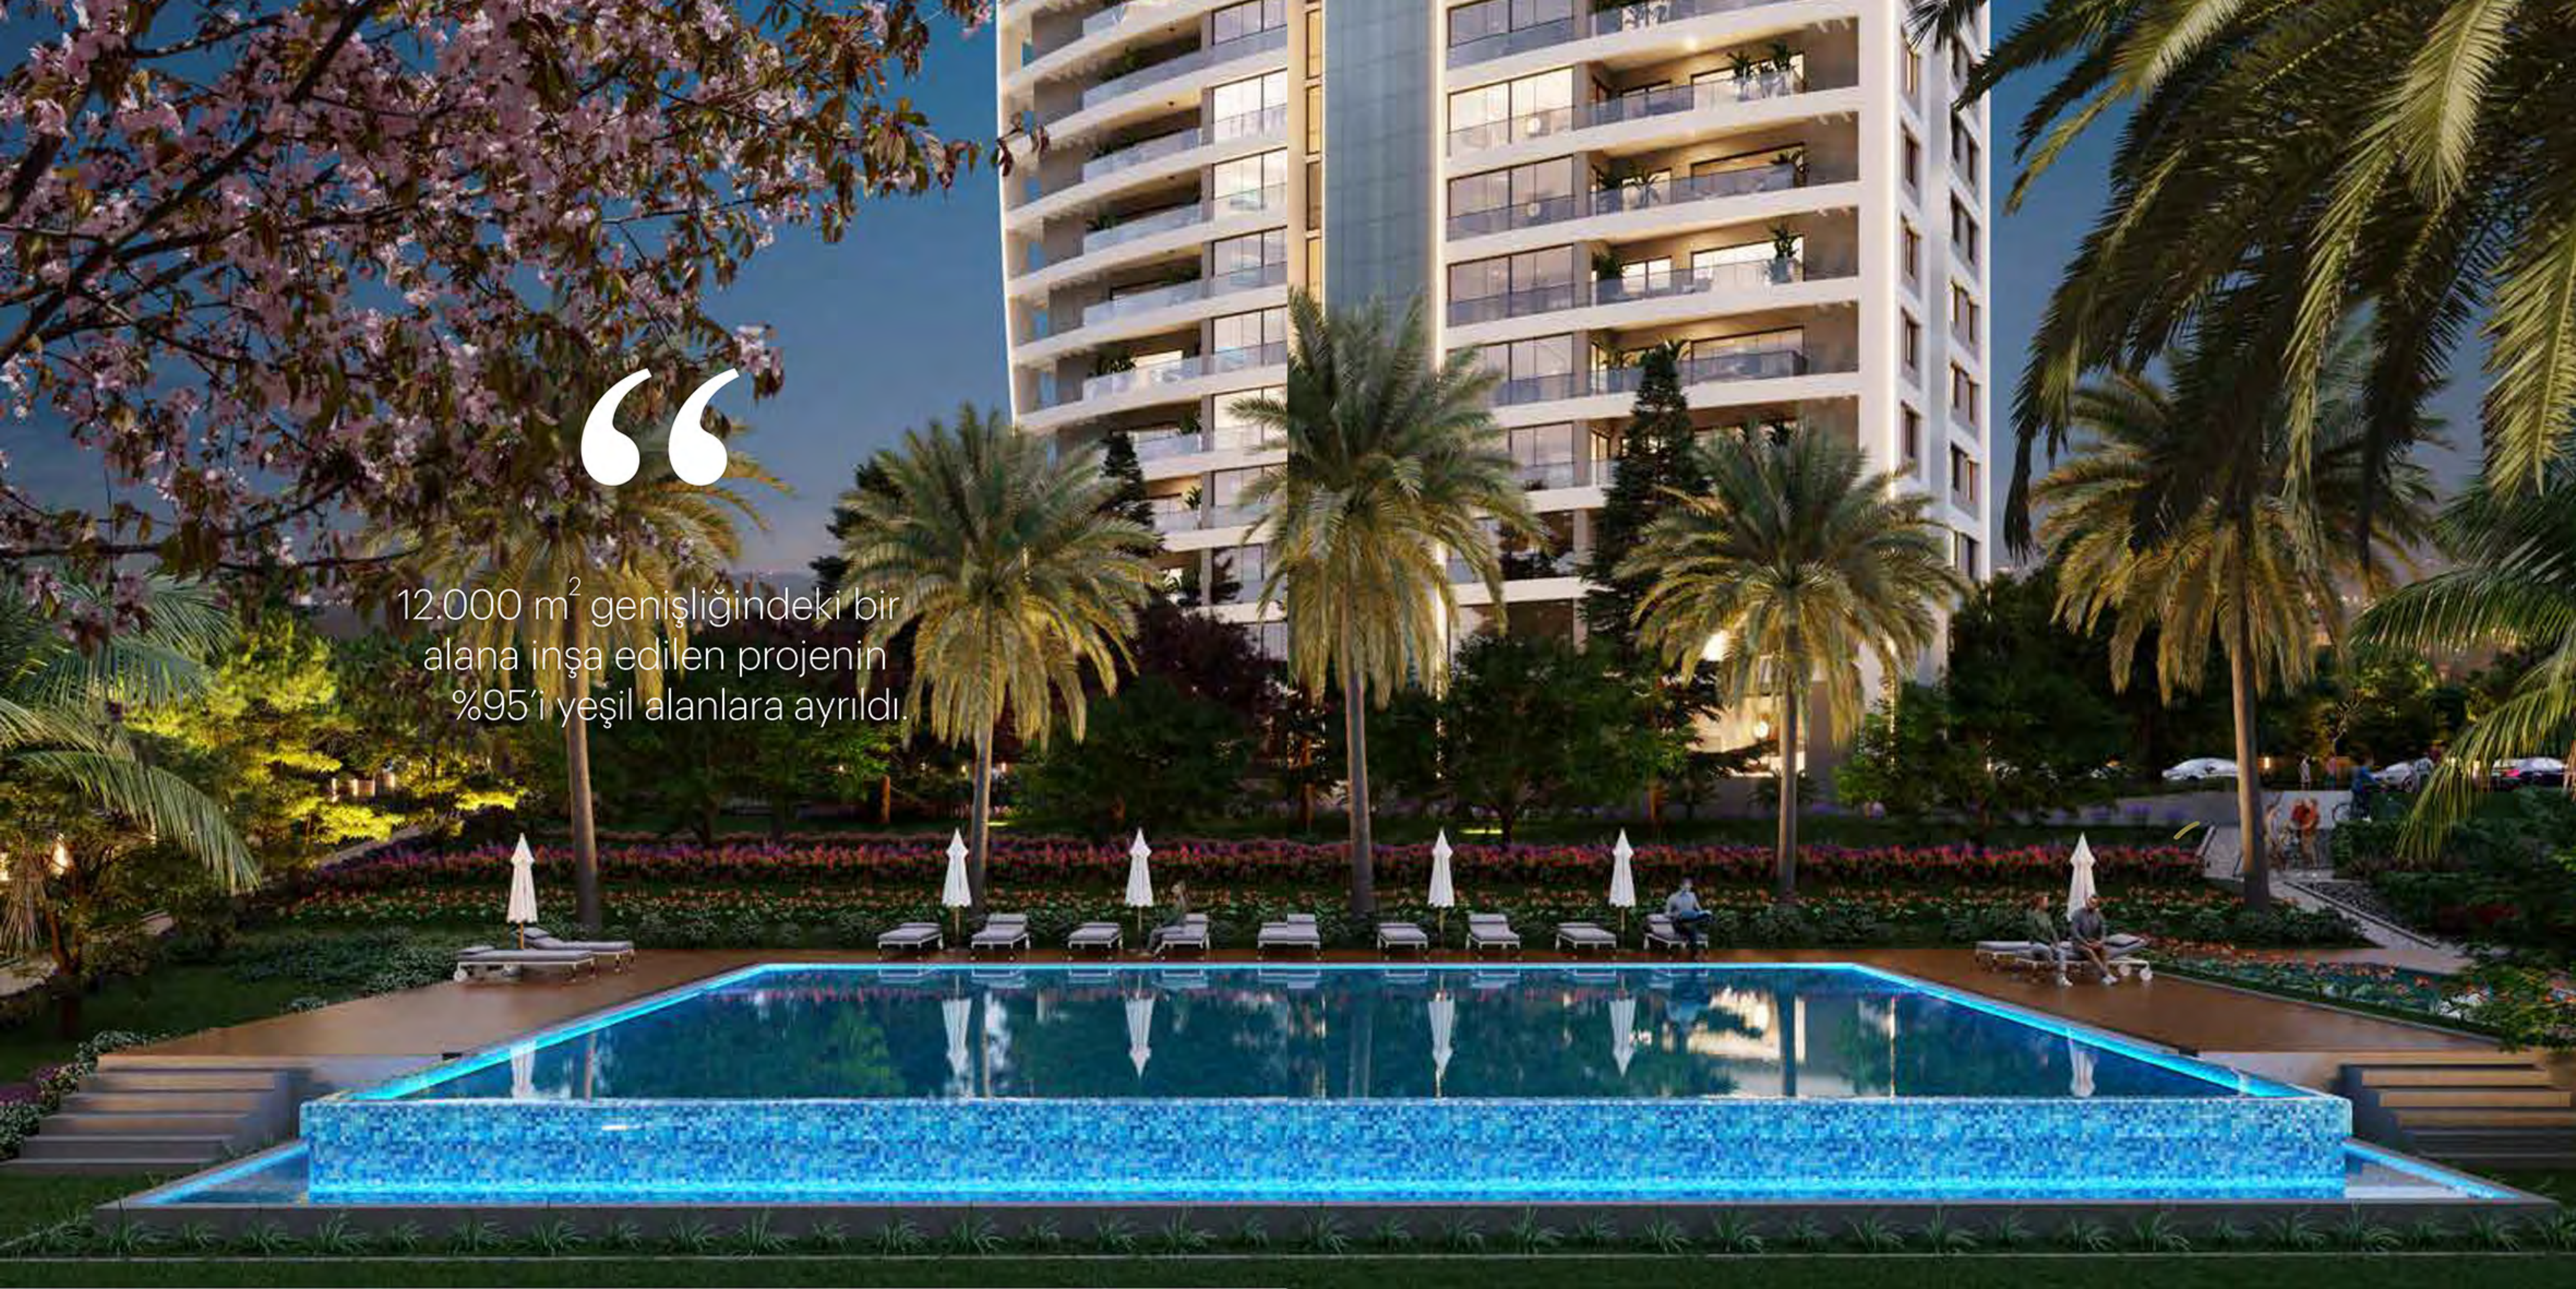

“

12.000 m² genişliğindeki bir
alana inşa edilen projenin
%95'i yeşil alanlara ayrıldı.