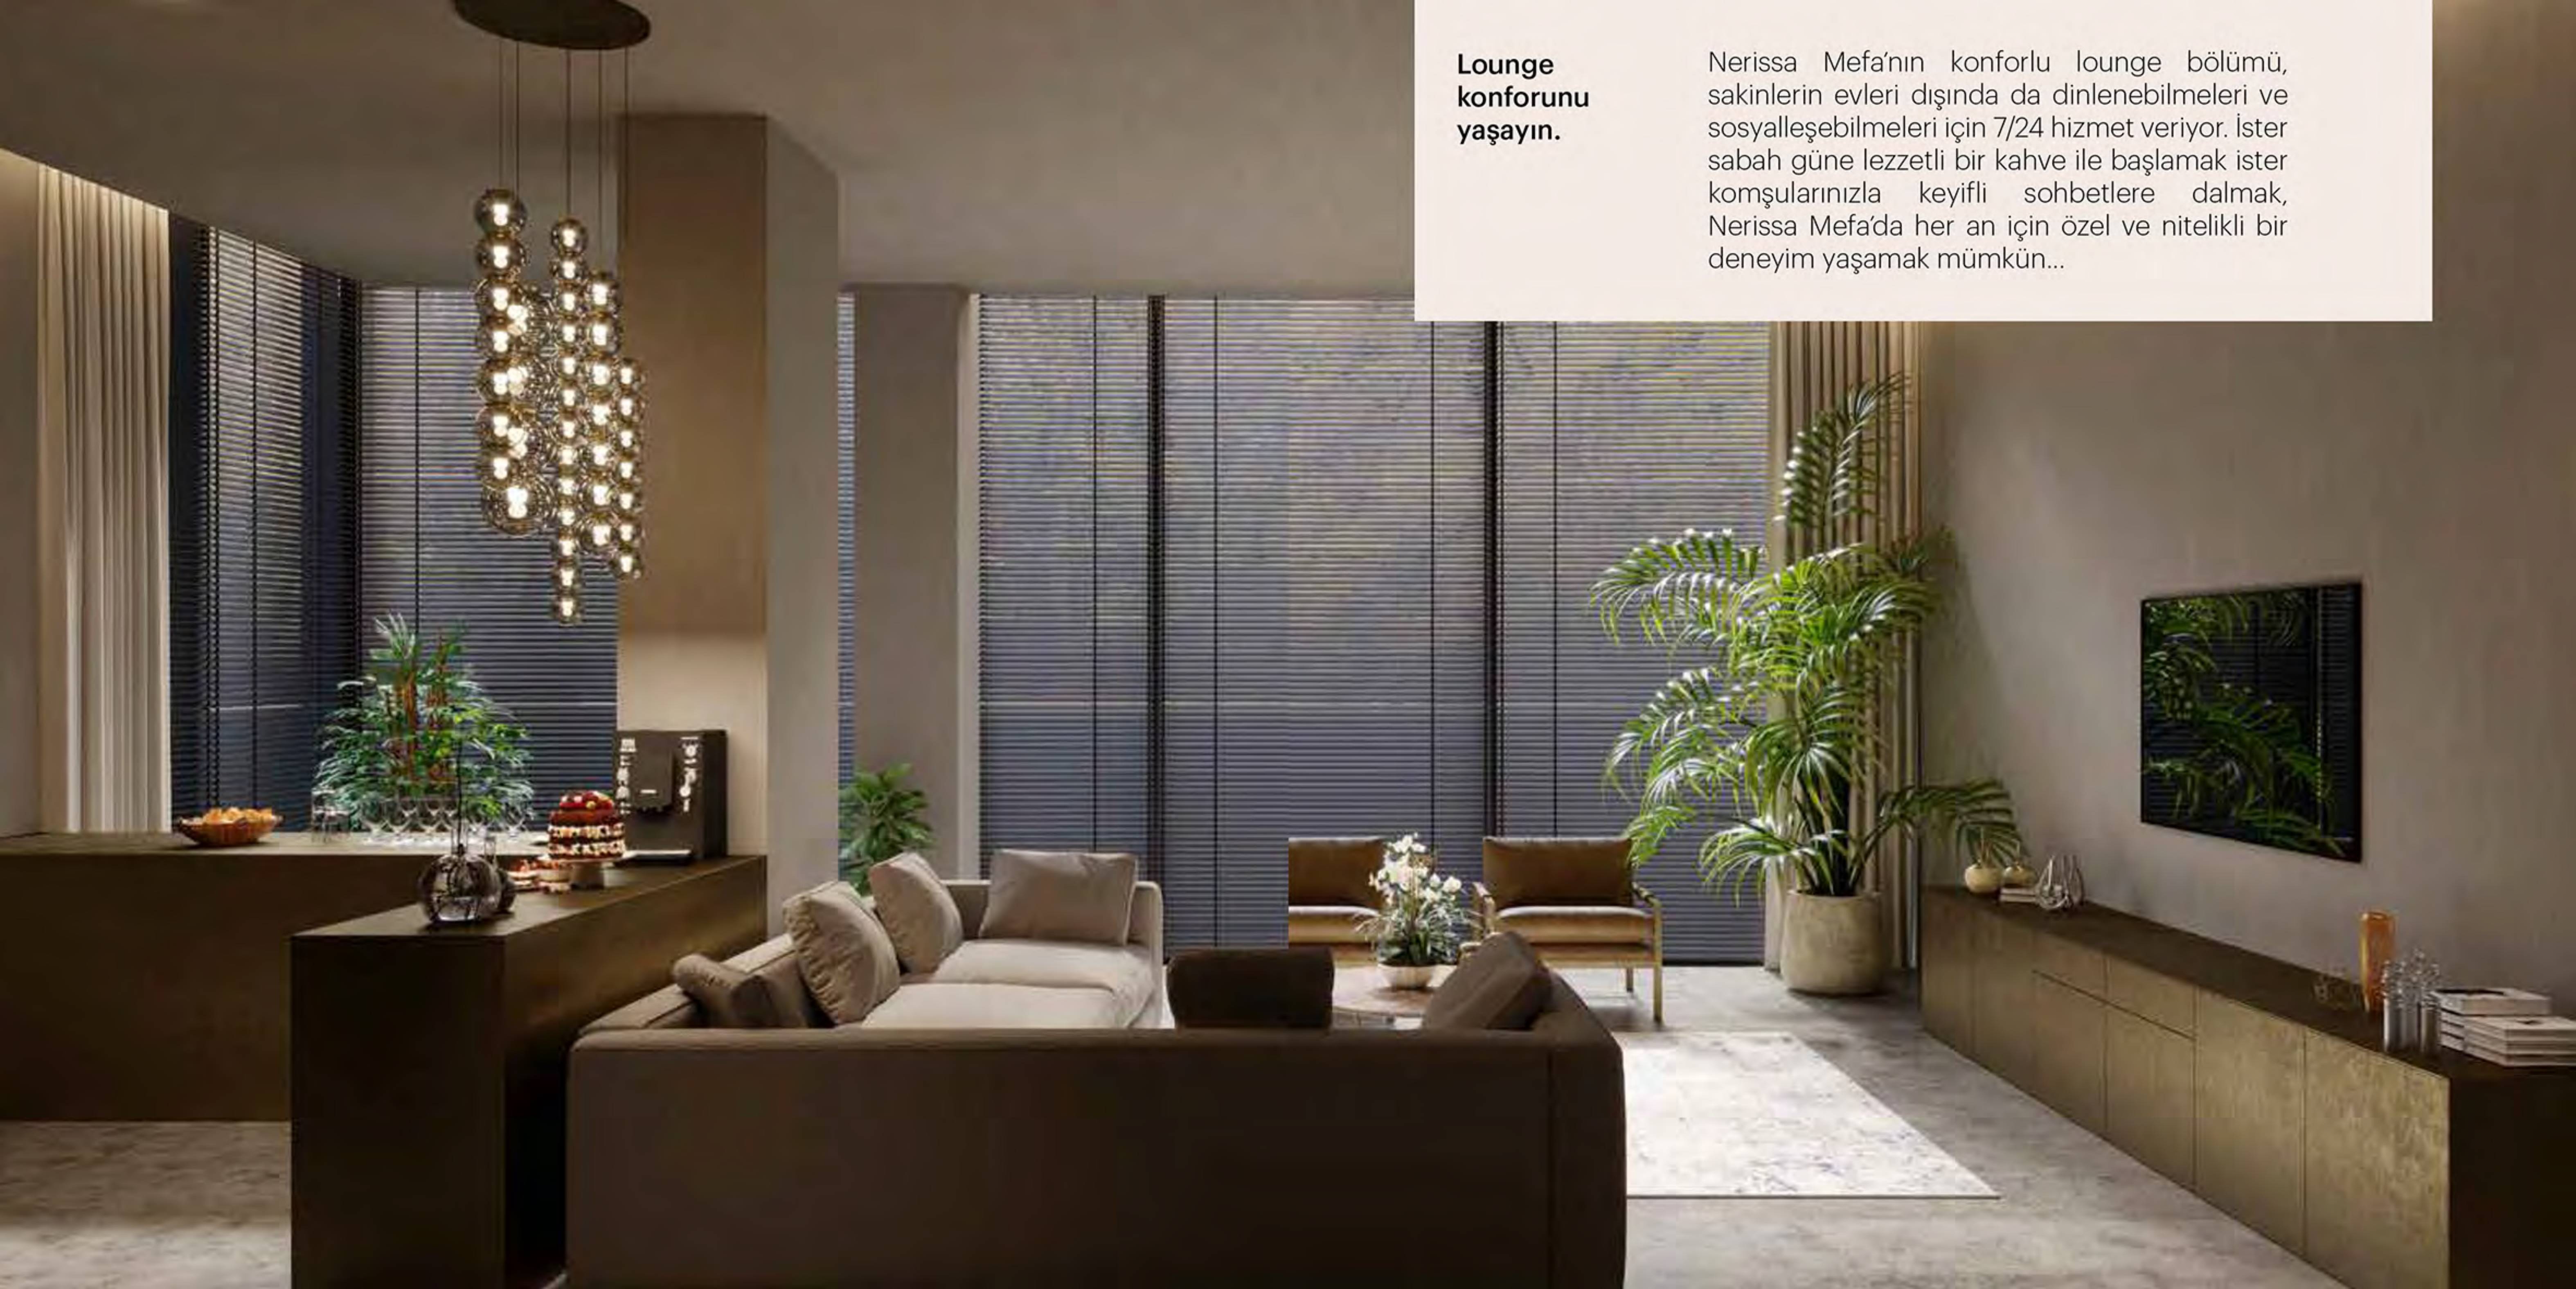

Ortak alanlar

**Lounge
konforunu
yaşayın.**

Nerissa Mefa'nın konforlu lounge bölümü, sakinlerin evleri dışında da dinlenebilmeleri ve sosyalleşebilmeleri için 7/24 hizmet veriyor. İster sabah güne lezzetli bir kahve ile başlamak ister komşularınızla keyifli sohbetlere dalmak, Nerissa Mefa'da her an için özel ve nitelikli bir deneyim yaşamak mümkün...